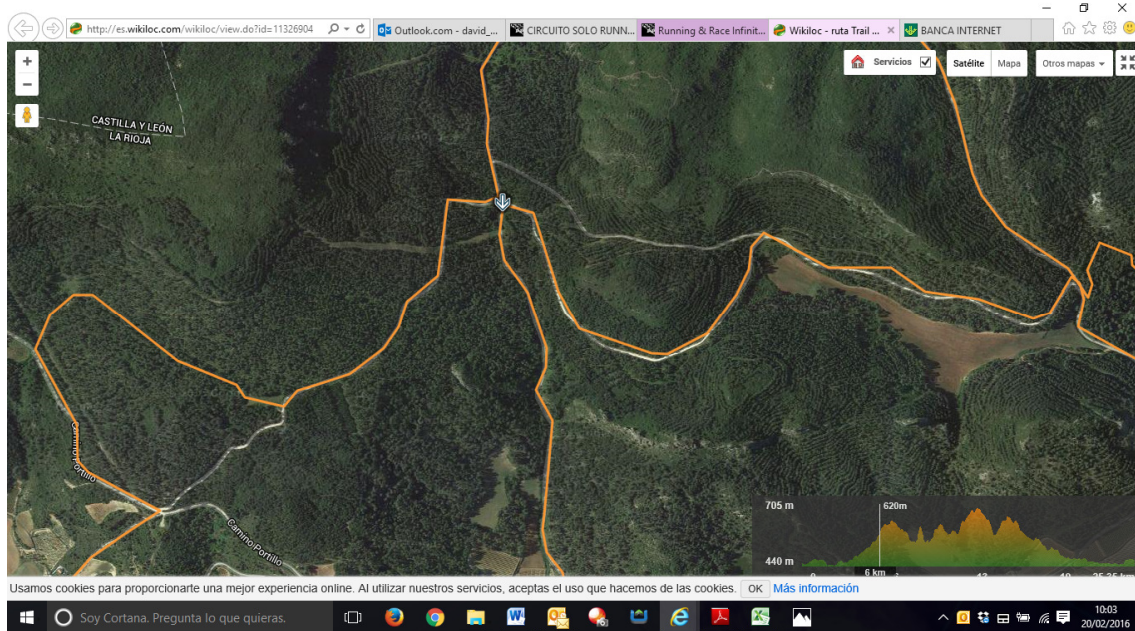

AVITUALLAMIENTOS

RUNNING & RACE INFINITY

TRAIL HARO 2016

Km 6 y 12 Cruce Cuatro Caminos

Km. 18 Villalba de Rioja